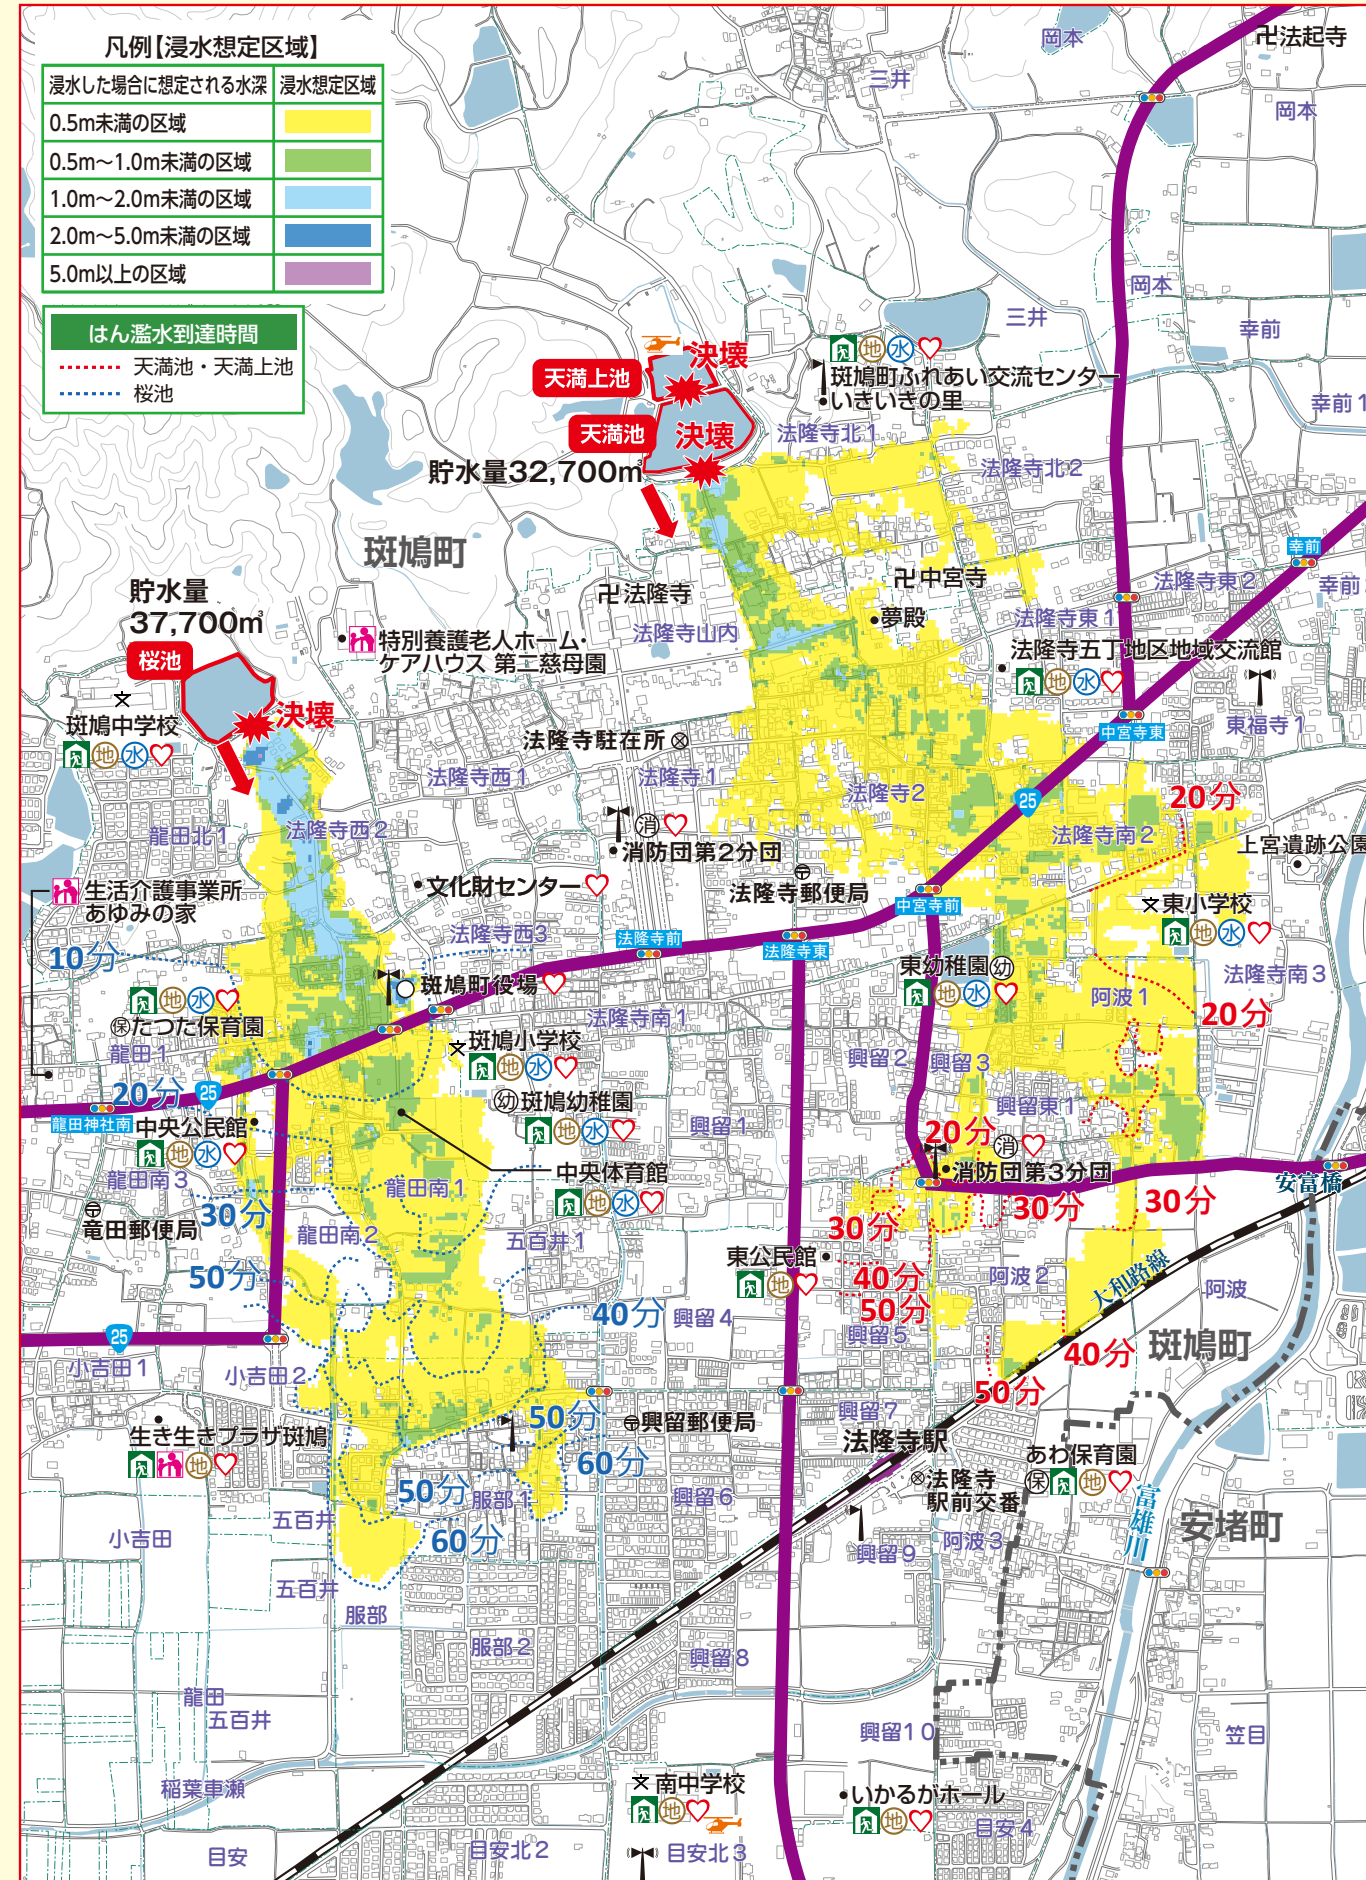

1. 凡例
2. 🏠 指定緊急避難場所
   - 🏠 福祉避難所
   - 🤝 緊急時避難協力施設
   - 🚒 消防団
   - ❤️ AED 設置
   - 🌍 地震のときに避難できる施設
   - 💧 洪水のときに避難できる施設